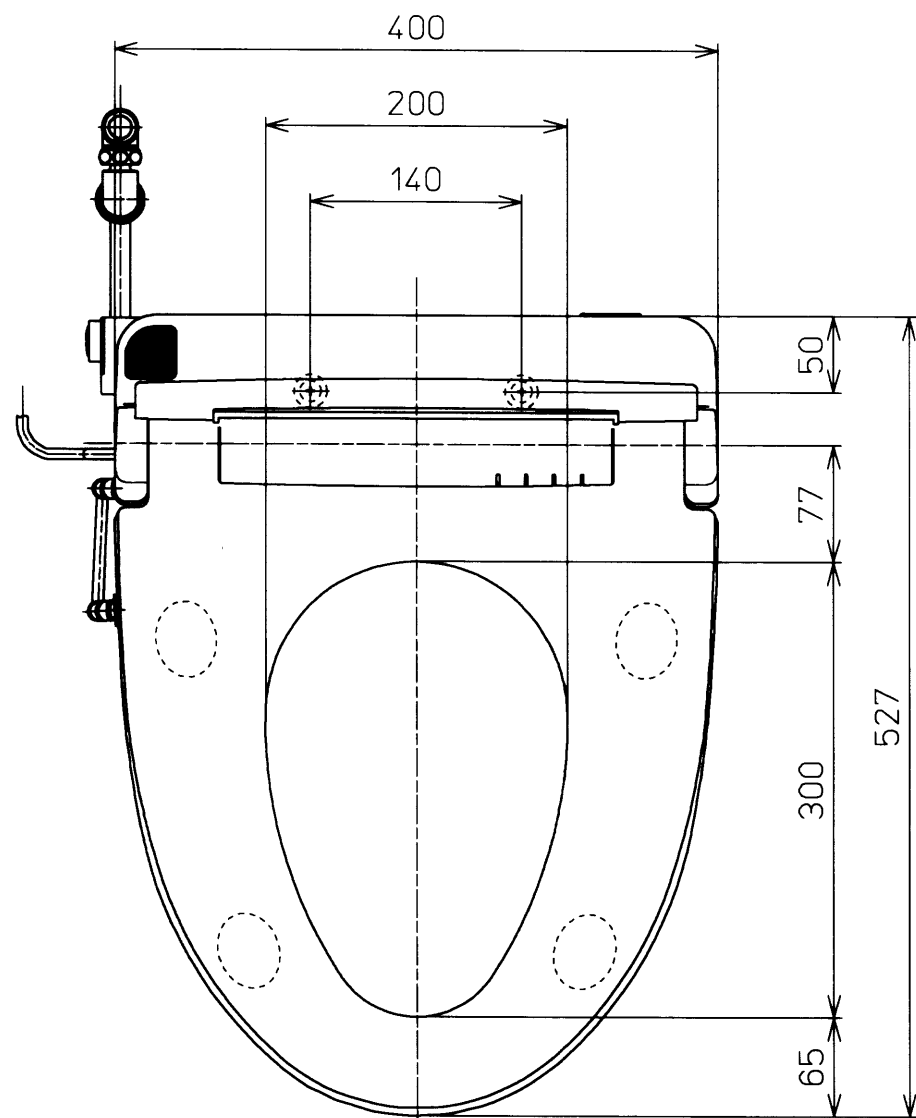

生産中止図面

2003/06

<特殊内容>

1. 便ふたなし品
2. 3Pプラグ仕様

<施工条件>

※元電源に高感度・高速形漏電しゃ断器設置のこと

\*定格 交流100V-1277W 50/60Hz

<b>TOTO</b>		単位 mm	名称
製図 今川	検図 藤原 池田	日付 02-03-27	洗淨乾燥脱臭暖房便座
備考			品番 TCF4031RV12
			図番 TCF4031RV12_A1000
			ページNo. 1-1 (改)