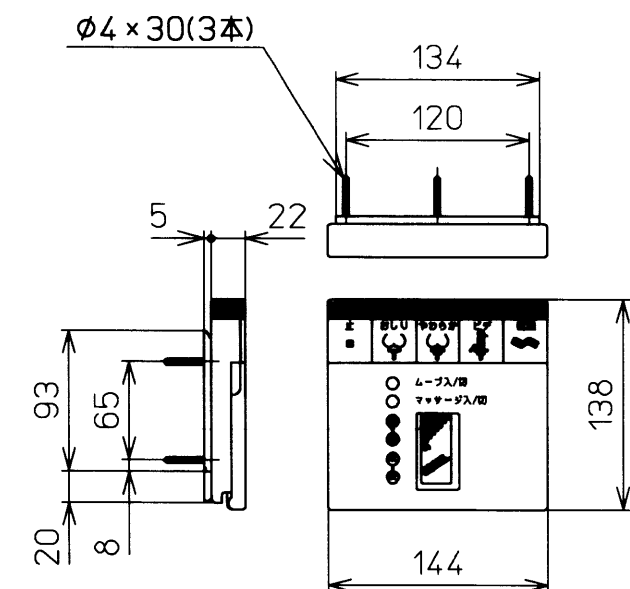

生産中止図面

2003/06

<特殊内容>

1. 便ふたなし品
2. 3Pプラグ仕様

<施工条件>

※元電源に高感度・高速形漏電しゃ断器設置のこと

\*定格 交流100V-1277W 50/60Hz

<b>TOTO</b>		単位 mm	名称
製図 今川	検図 藤原 池田	日付 02-03-27	洗淨乾燥脱臭暖房便座
備考			品番 TCF4031RV12
			図番 TCF4031RV12_A1000
			ページNo. 1-1 (改)