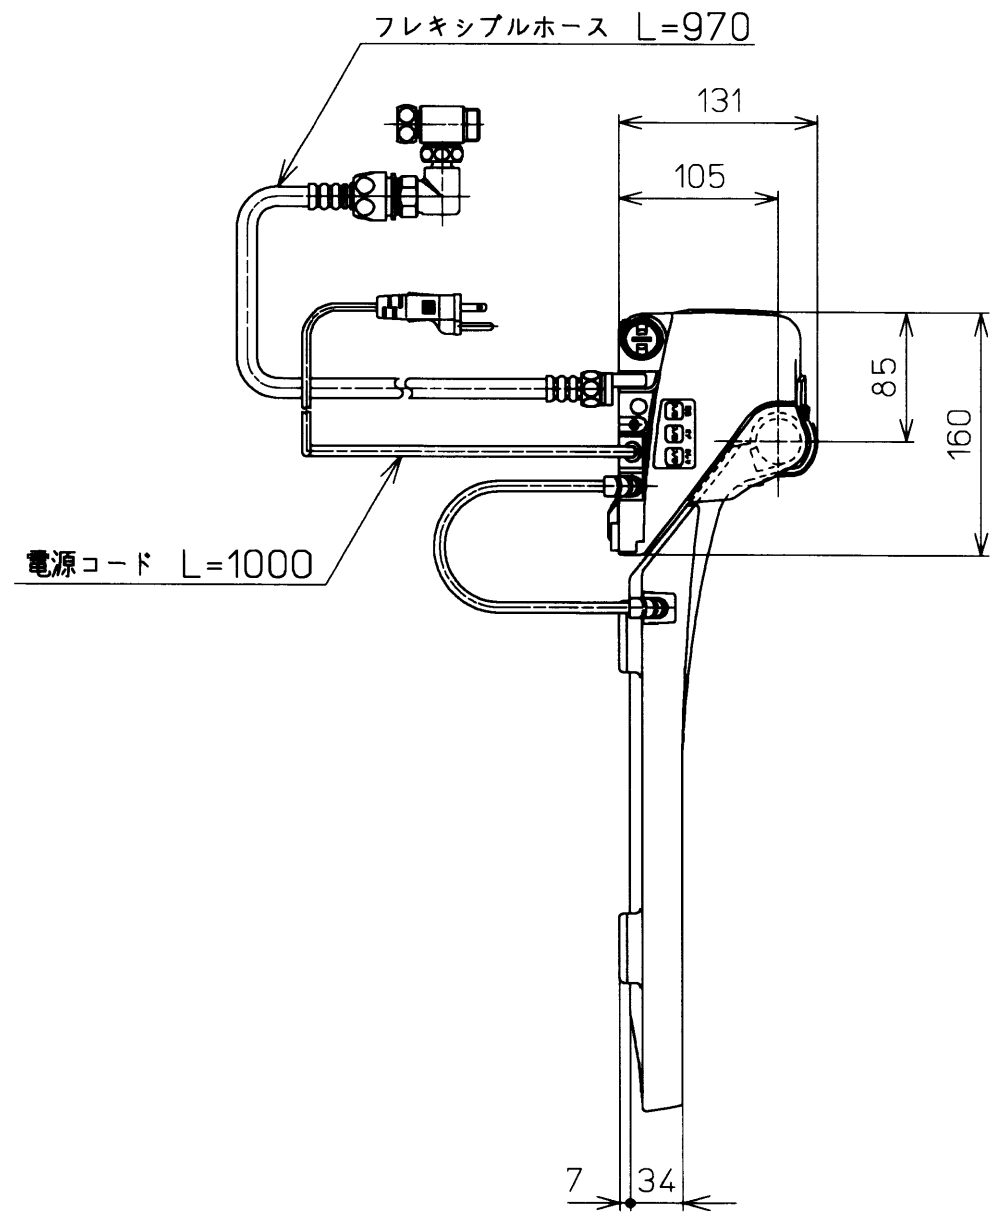

生産中止図面

2003/06

<特殊内容>

1. 便ふたなし品
2. 3Pプラグ仕様

<施工条件>

※元電源に高感度・高速形漏電しゃ断器設置のこと

\*定格 交流100V-1277W 50/60Hz

<b>TOTO</b>		単位 mm	名称
製図 今川	検図 藤原 池田	日付 02-03-27	洗淨乾燥脱臭暖房便座
備考			品番 TCF4031RV12
			図番 TCF4031RV12_A1000
			ページNo. 1-1 (改)