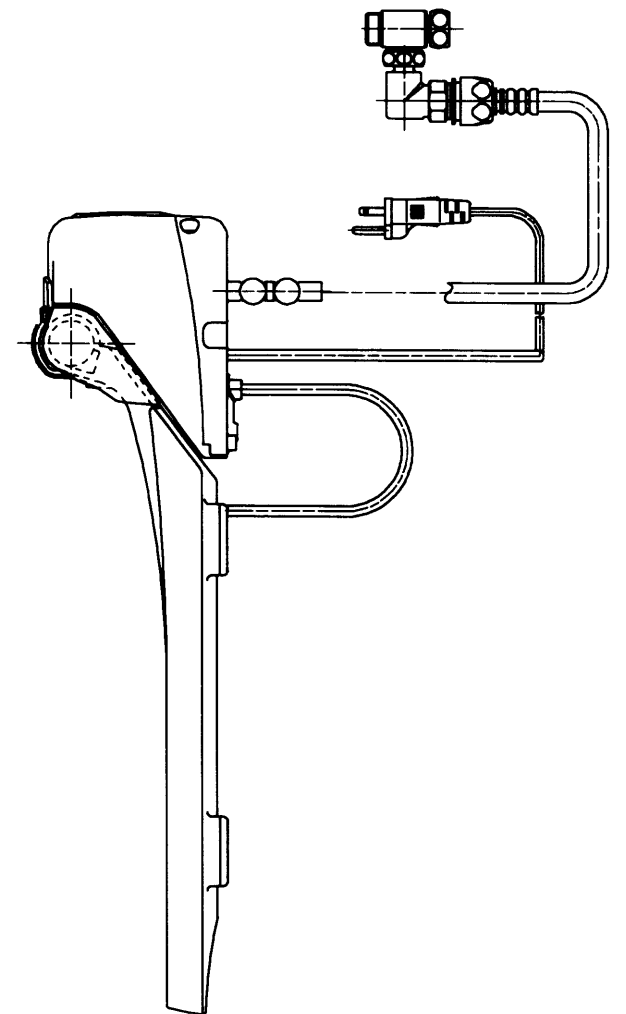

生産中止図面

2003/06

<特殊内容>

1. 便ふたなし品
2. 3Pプラグ仕様

<施工条件>

※元電源に高感度・高速形漏電しゃ断器設置のこと

\*定格 交流100V-1277W 50/60Hz

<b>TOTO</b>		単位 mm	名称
製図 今川	検図 藤原 池田	日付 02-03-27	洗淨乾燥脱臭暖房便座
備考			品番 TCF4031RV12
			図番 TCF4031RV12_A1000
			ページNo. 1-1 (改)