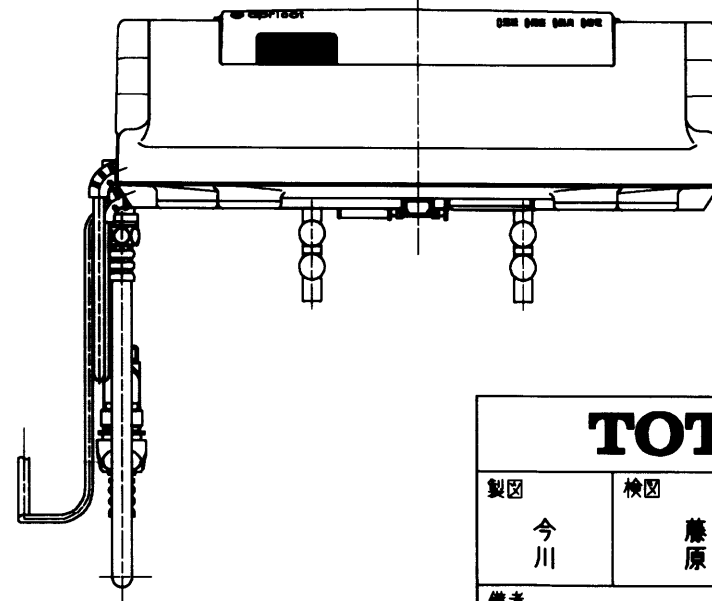

生産中止図面

2003/06

<特殊内容>

1. 便ふたなし品
2. 3Pプラグ仕様

<施工条件>

※元電源に高感度・高速形漏電しゃ断器設置のこと

\*定格 交流100V-1277W 50/60Hz

<b>TOTO</b>		単位 mm	名称
製図 今川	検図 藤原 池田	日付 02-03-27	洗淨乾燥脱臭暖房便座
備考			品番 TCF4031RV12
			図番 TCF4031RV12_A1000
			ページNo. 1-1 (改)